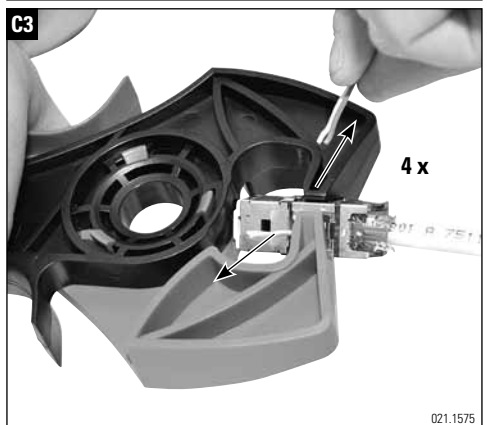

Installationsanleitung Beschaltungswerkzeug – Cat.6A (ISO)
Installation guide Termination Tool – Cat.6A (ISO)
Instructions de montage L'outil de câblage – Cat.6A (ISO)

D1 Demontage

021.1576

D2 Demontage

D3 Demontage