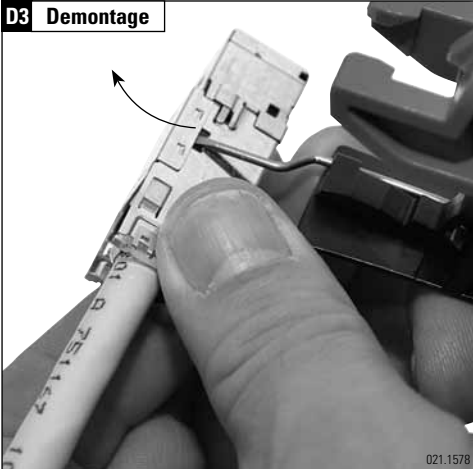

Installationsanleitung Beschaltungswerkzeug – Cat.6A (ISO)
Installation guide Termination Tool – Cat.6A (ISO)
Instructions de montage L'outil de câblage – Cat.6A (ISO)

D1 Demontage

021.1576

D2 Demontage

D3 Demontage