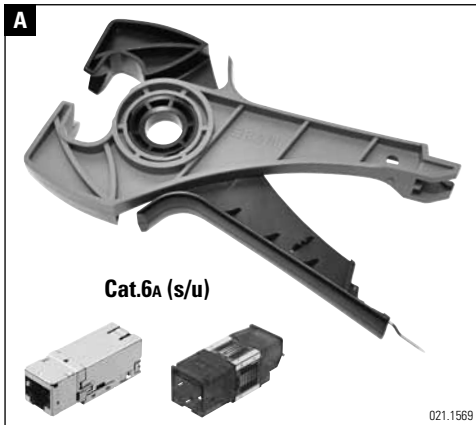

Installationsanleitung Beschaltungswerkzeug – Cat.6A (ISO)
Installation guide Termination Tool – Cat.6A (ISO)
Instructions de montage L'outil de câblage – Cat.6A (ISO)

D1 Demontage

021.1576

D2 Demontage

D3 Demontage