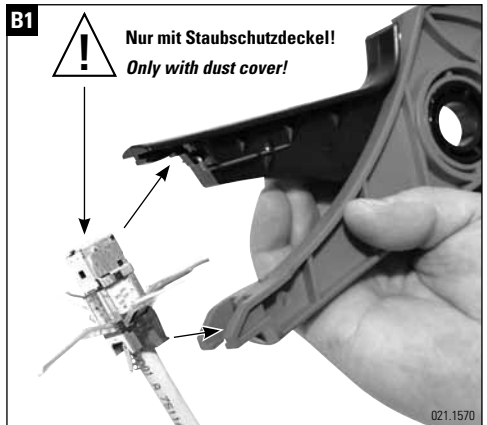

Installationsanleitung Beschaltungswerkzeug – Cat.6A (ISO)
Installation guide Termination Tool – Cat.6A (ISO)
Instructions de montage L'outil de câblage – Cat.6A (ISO)

D1 Demontage

021.1576

D2 Demontage

D3 Demontage