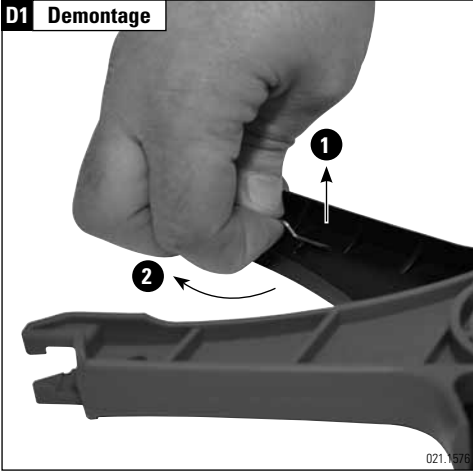

Installationsanleitung Beschaltungswerkzeug – Cat.6A (ISO)
Installation guide Termination Tool – Cat.6A (ISO)
Instructions de montage L'outil de câblage – Cat.6A (ISO)

D1 Demontage

021.1576

D2 Demontage

D3 Demontage