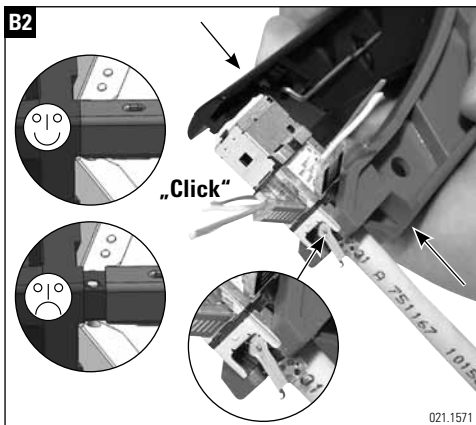

Installationsanleitung Beschaltungswerkzeug – Cat.6A (ISO)
Installation guide Termination Tool – Cat.6A (ISO)
Instructions de montage L'outil de câblage – Cat.6A (ISO)

D1 Demontage

021.1576

D2 Demontage

D3 Demontage