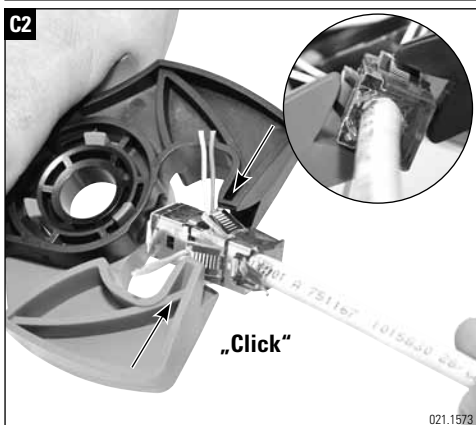

Installationsanleitung Beschaltungswerkzeug – Cat.6A (ISO)
Installation guide Termination Tool – Cat.6A (ISO)
Instructions de montage L'outil de câblage – Cat.6A (ISO)

D1 Demontage

021.1576

D2 Demontage

D3 Demontage